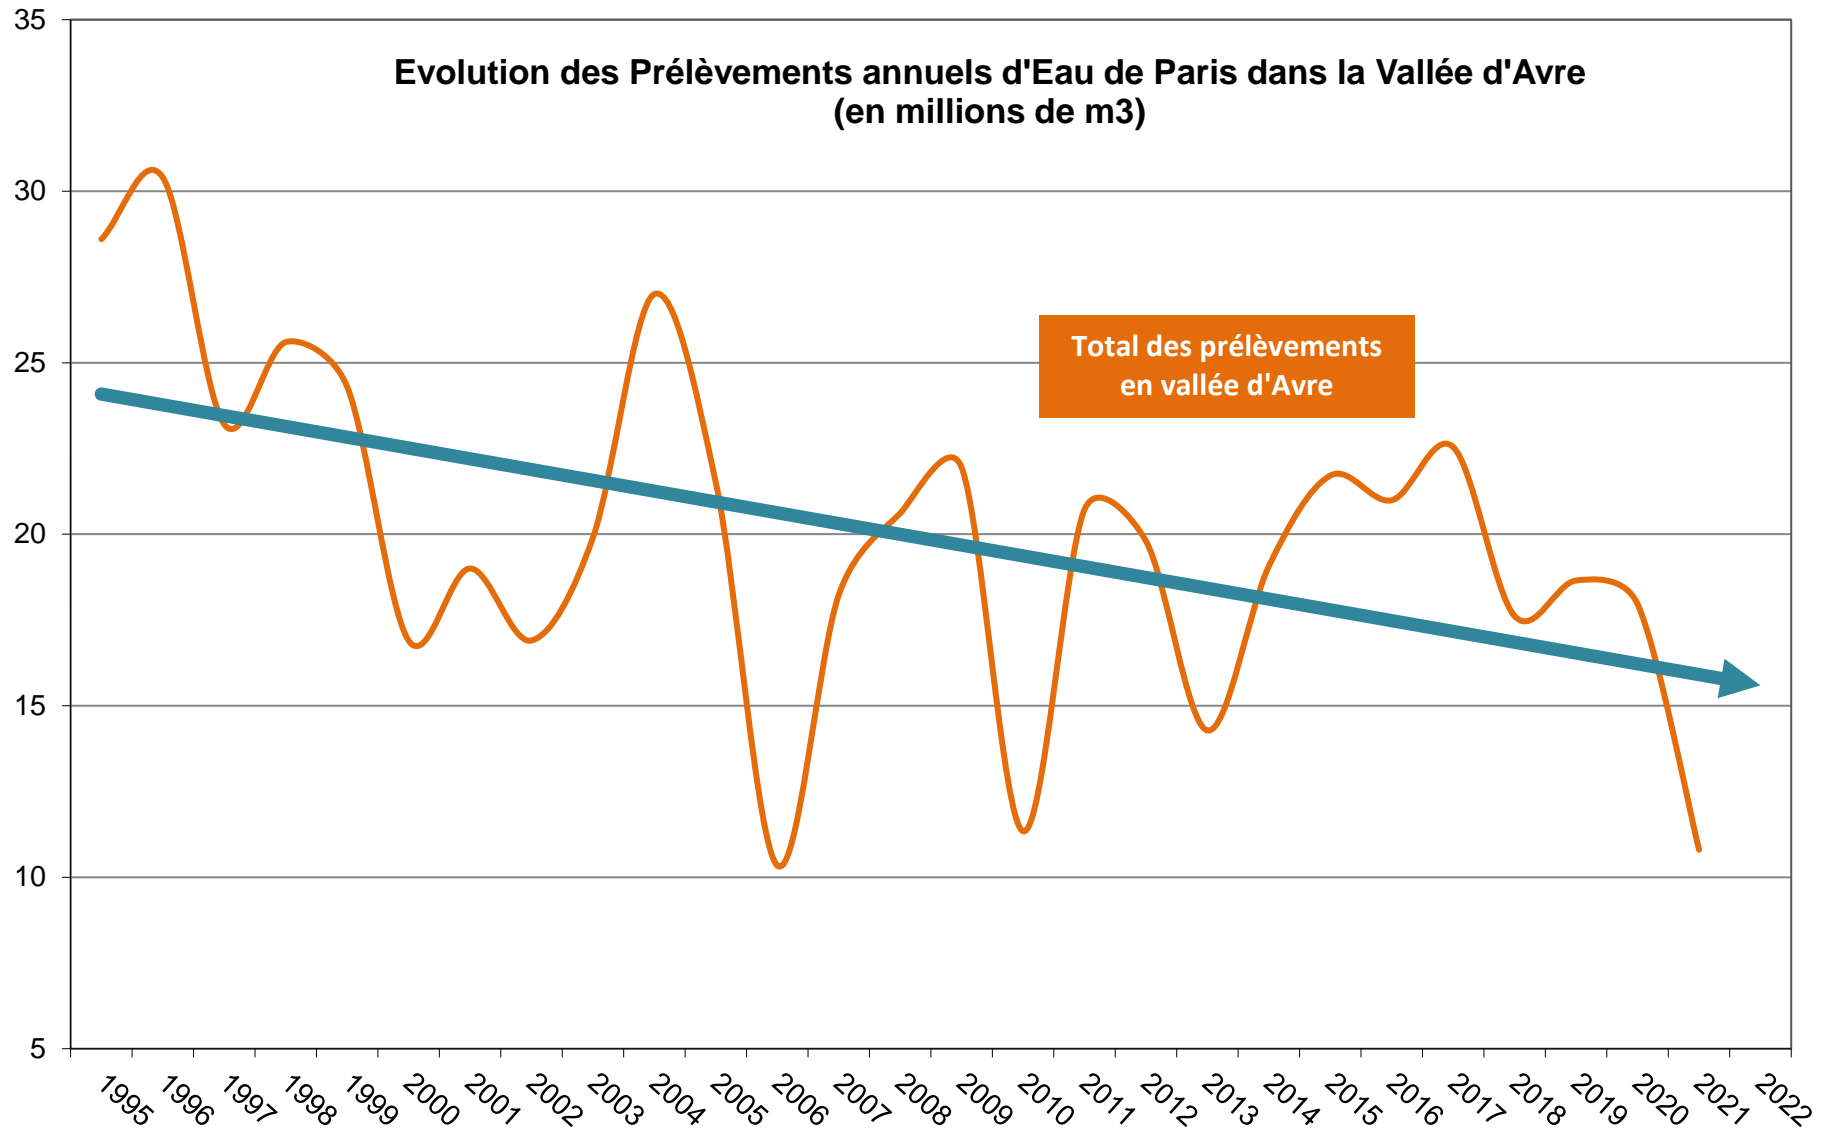

Evolution des Prélèvements annuels d'Eau de Paris dans la Vallée d'Avre (en millions de m3)

Total des prélèvements
en vallée d'Avre