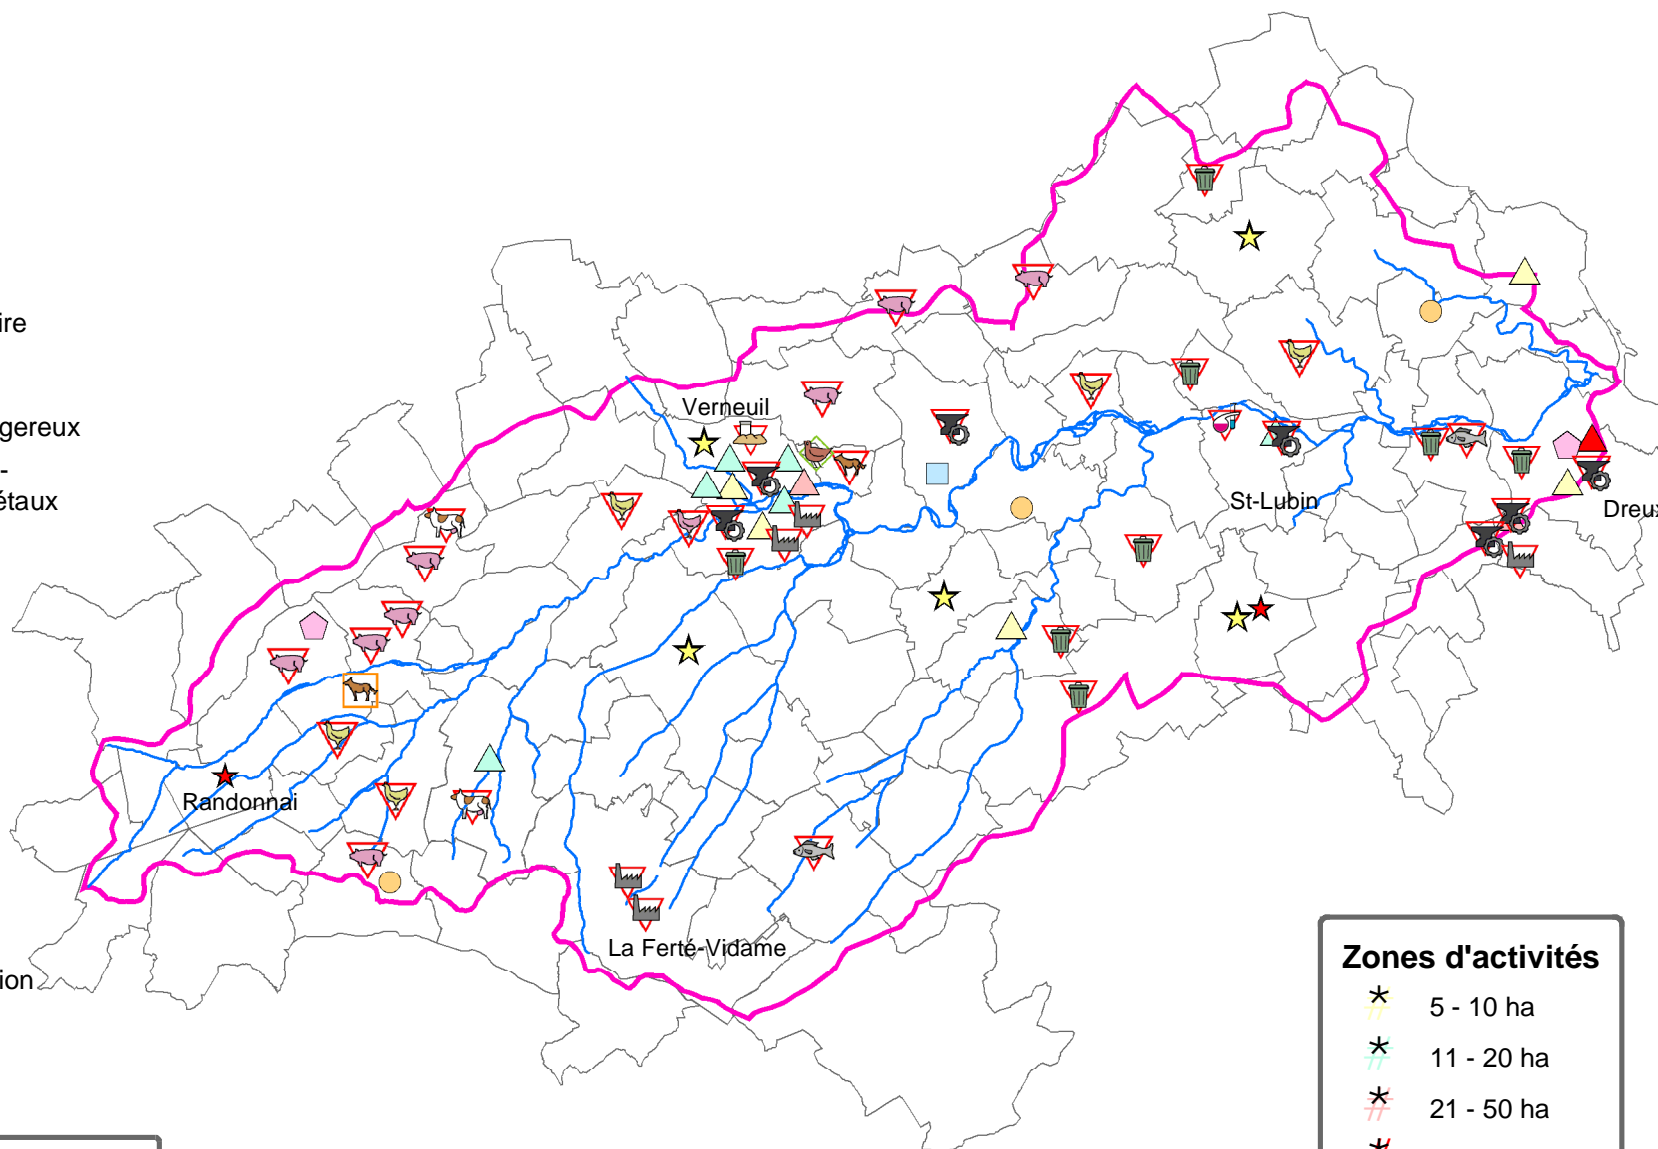

Installations classées pour l'environnement soumises à autorisation

Industries

-  Déchets
-  Autres
-  Carrières
-  Chimie
-  Déchets
-  Industrie agroalimentaire
-  Stockage céréales
-  Stockage produits dangereux
-  Traitement de surface - Transformation des métaux
-  Plasturgie

Elevages-abattoirs

-  Bovins
-  Chevaux
-  Chiens
-  Porcs
-  Volailles
-  Abattoir volailles
-  Atelier de transformation
-  Ménagerie
-  Pisciculture

Zones d'activités

-  5 - 10 ha
-  11 - 20 ha
-  21 - 50 ha
-  51 - 150 ha