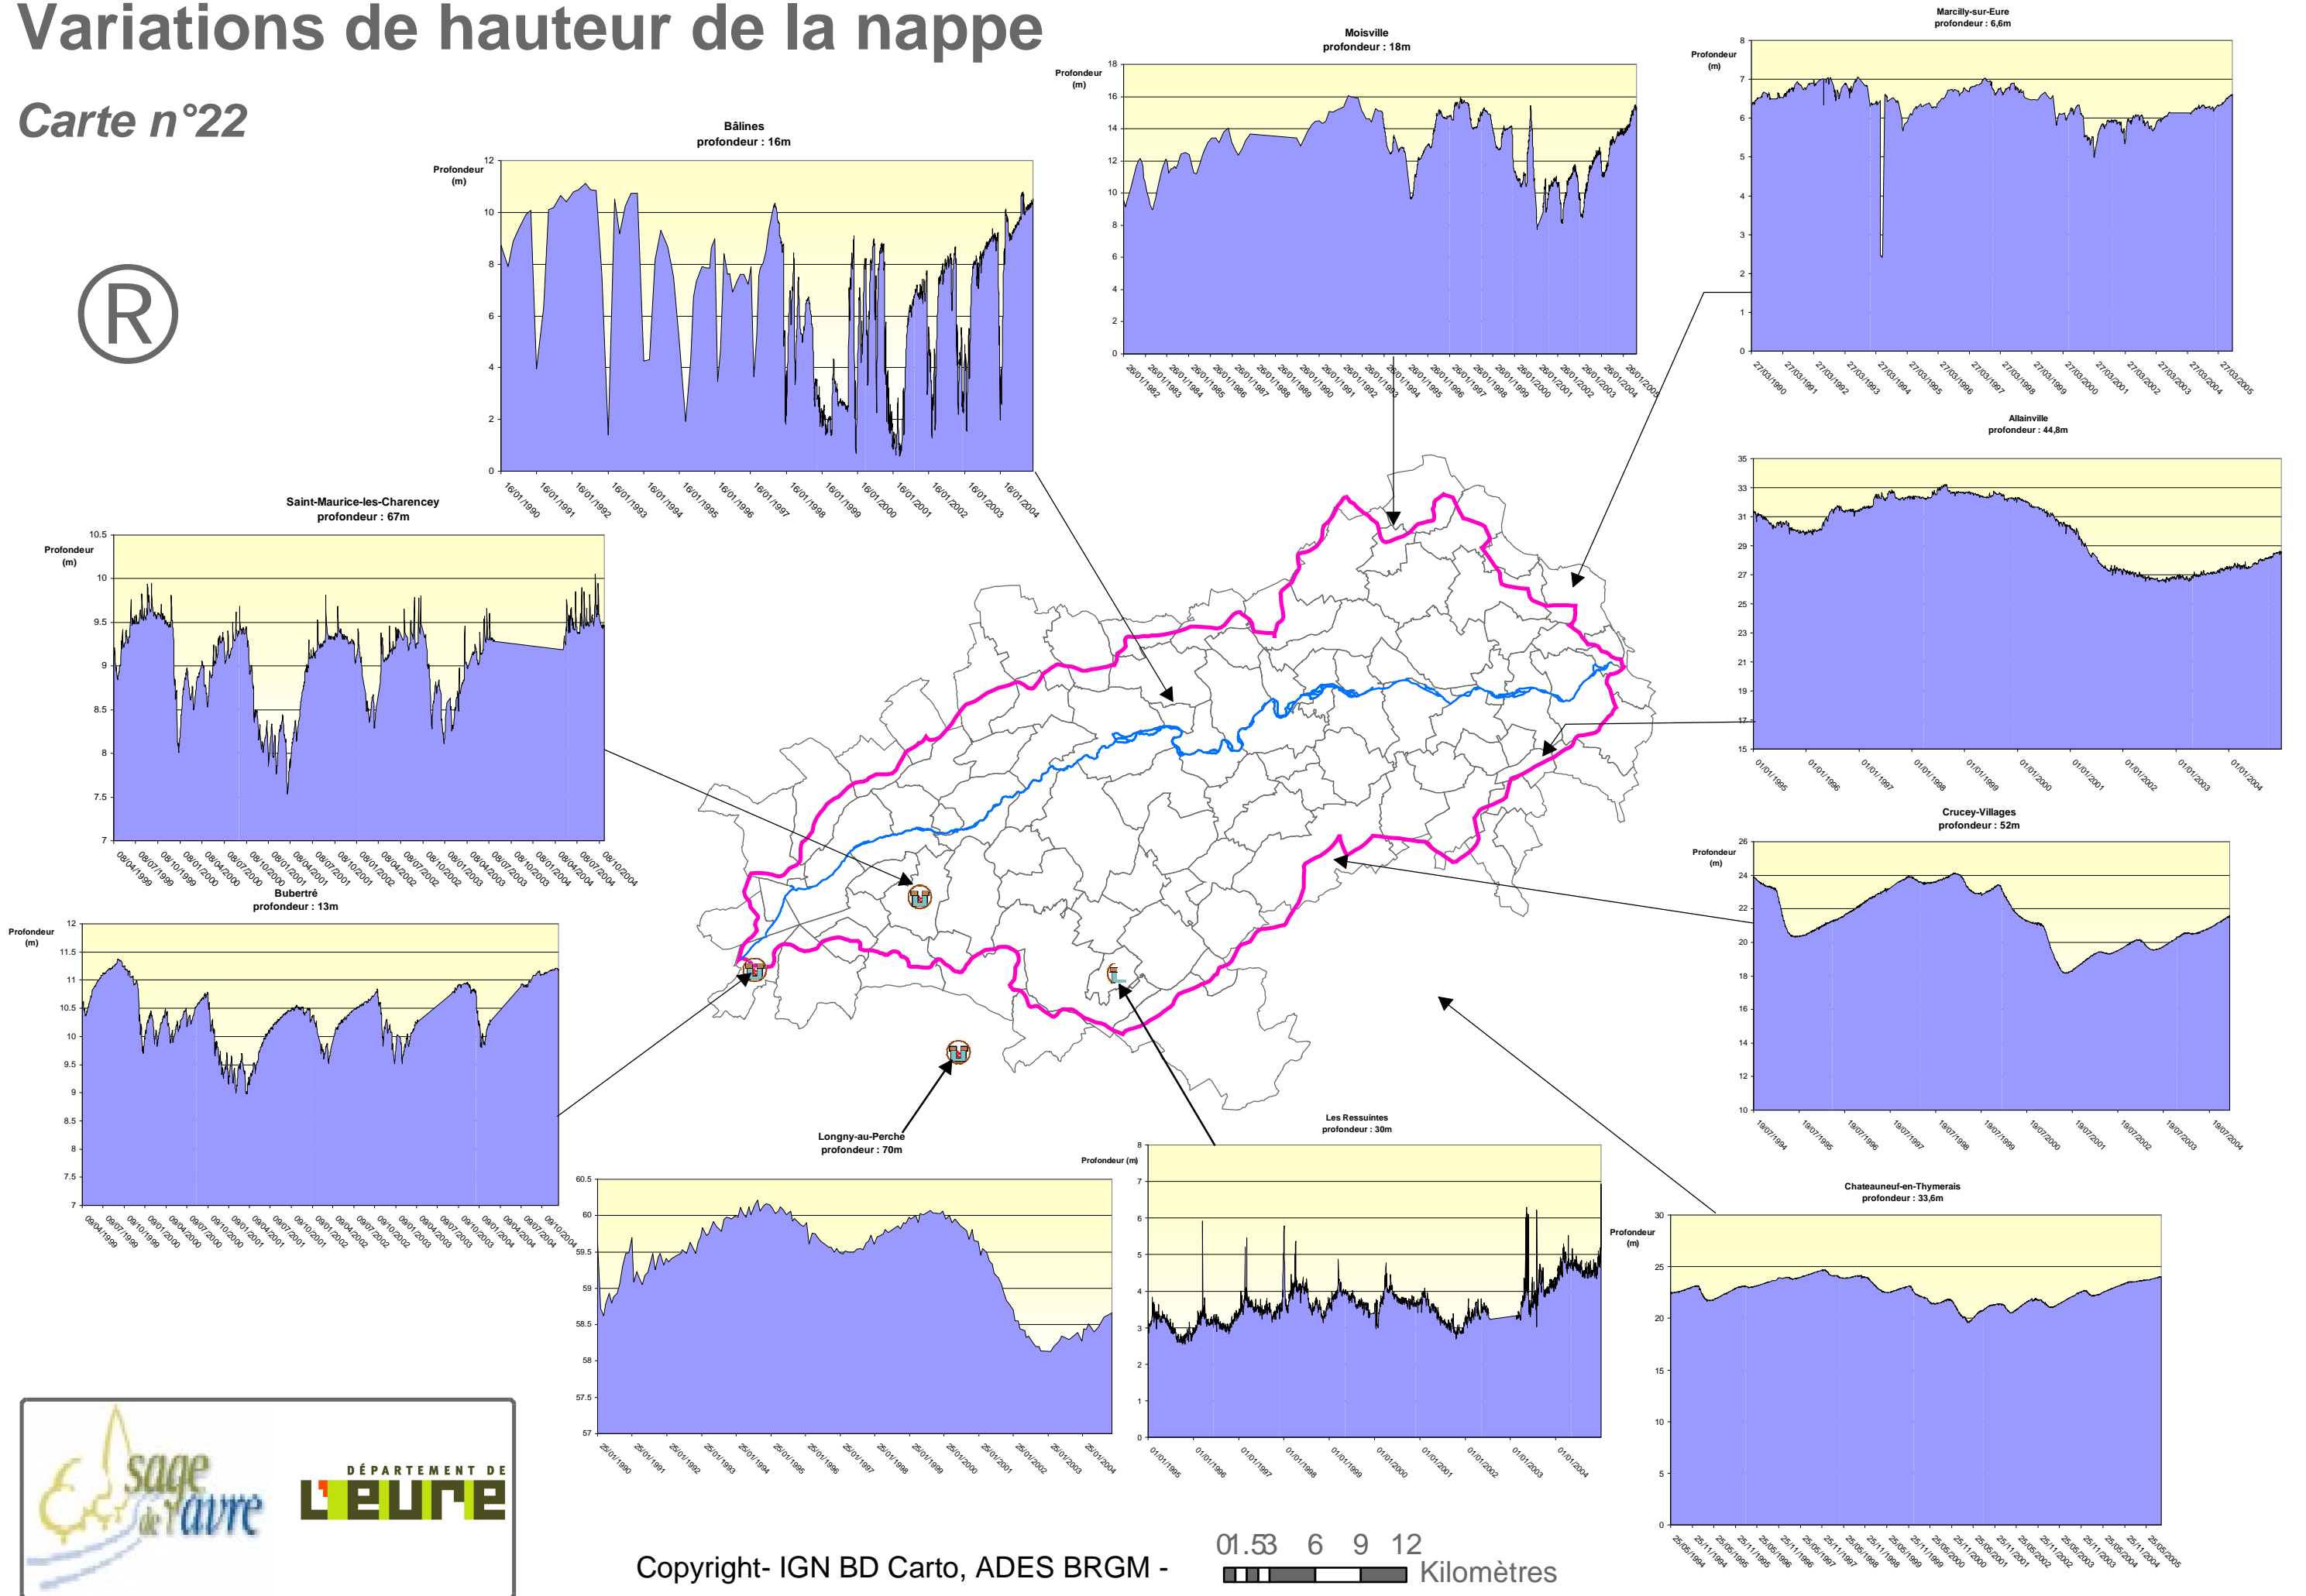

# Variations de hauteur de la nappe

Carte n°22

Copyright- IGN BD Carto, ADES BRGM -