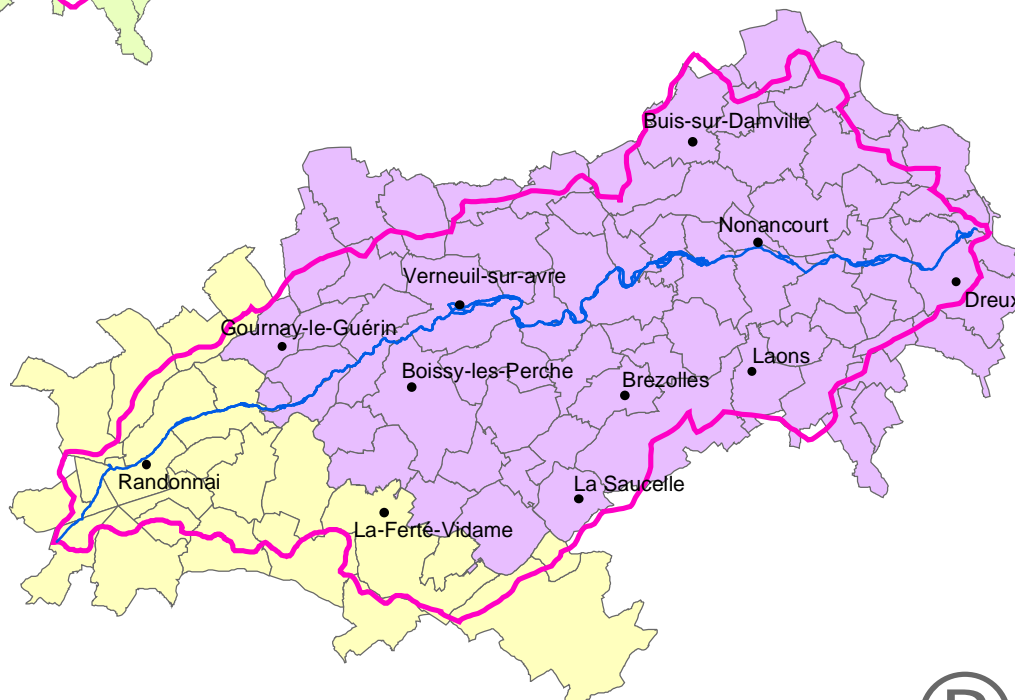

Classement en zones sensibles et vulnérables

Zones sensibles

Zones vulnérables

Stations d'épuration

- 0-500 Eh
- 500-2000 Eh
- 2000-10000 Eh
- >10000 Eh
- stations privées

Directive ERU

Zone sensible

Directive "Nitrates"

Zone non vulnérable

Zone vulnérable