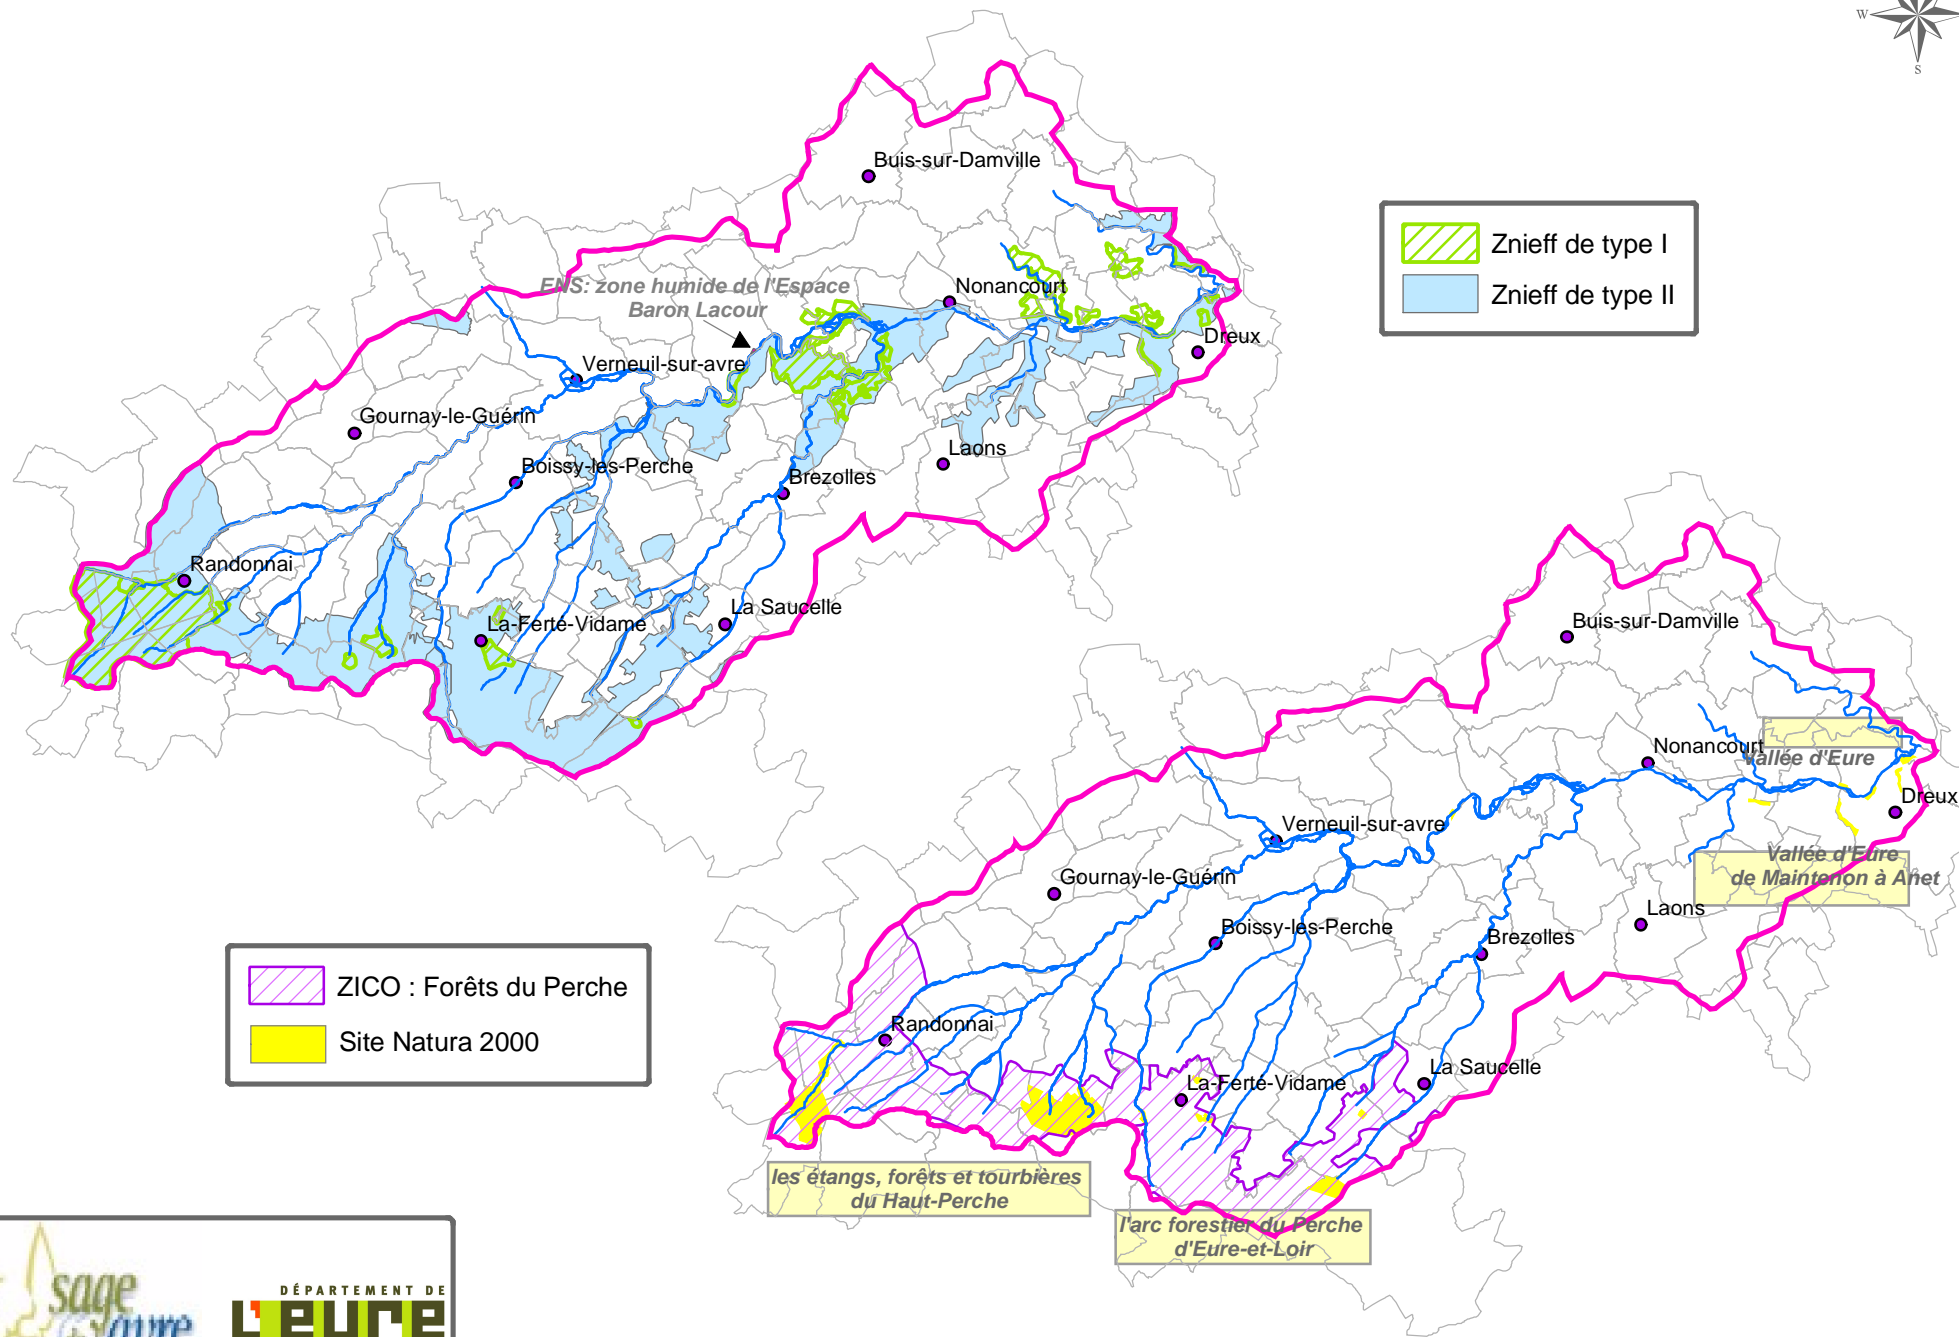

Milieux naturels remarquables

 ZICO : Forêts du Perche
 Site Natura 2000