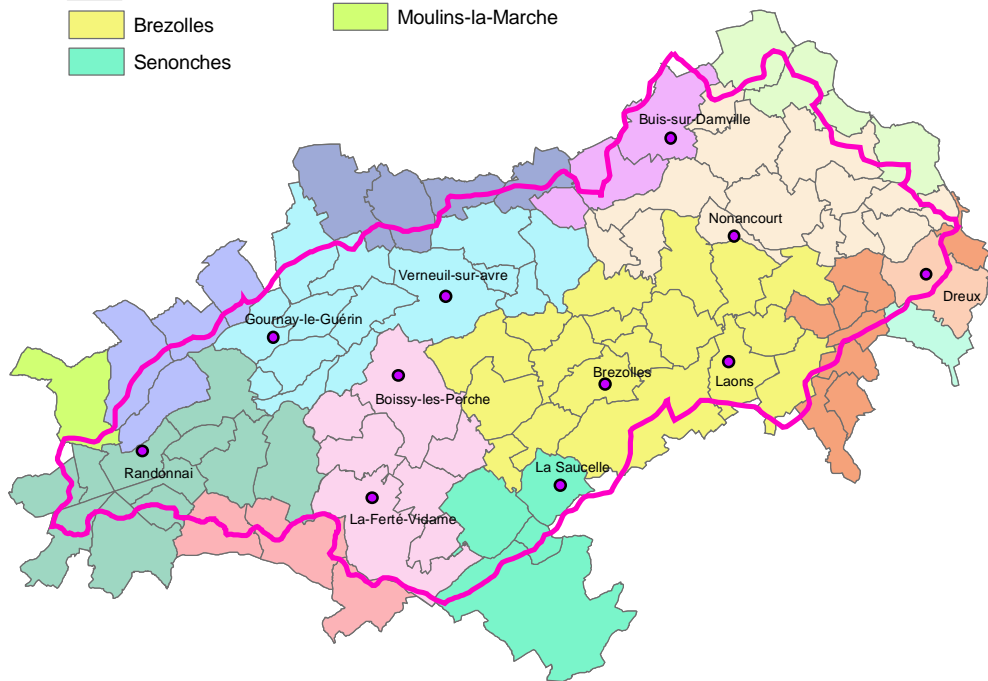

## Cantons

- |   |   |
|---|---|
|  Verneuil-sur-avre     |  Dreux ouest       |
|  Saint-André-de-L'Eure |  Dreux sud         |
|  Breteuil-sur-Iton     |  Dreux             |
|  Damville              |  Longny-au-Perche  |
|  Nonancourt            |  L'aigle est       |
|  La Ferté-Vidame       |  Tourouvre         |
|  Brezolles             |  Moulins-la-Marche |
|  Senonches             |   |

## Structures intercommunales

- |  |   |
|--|---|
|  Communes non regroupées  |  C C du Pays de Damville     |
|  C A du Drouais           |  C C de la Porte Normande    |
|  C C du Pays de l'Aigle   |  C C du Perche Senonchois    |
|  C C de Brezolles         |  C C des Villages du Drouais |
|  C C de Breteuil-sur-Iton |  C C du Val d'Avre           |
|  C C de l'Orée du Perche  |  C C Rurales du Sud Eure     |
|  C C du Haut Perche       |  C C de Verneuil-sur-Avre    |
|  C C de Longny-au-Perche  |   |